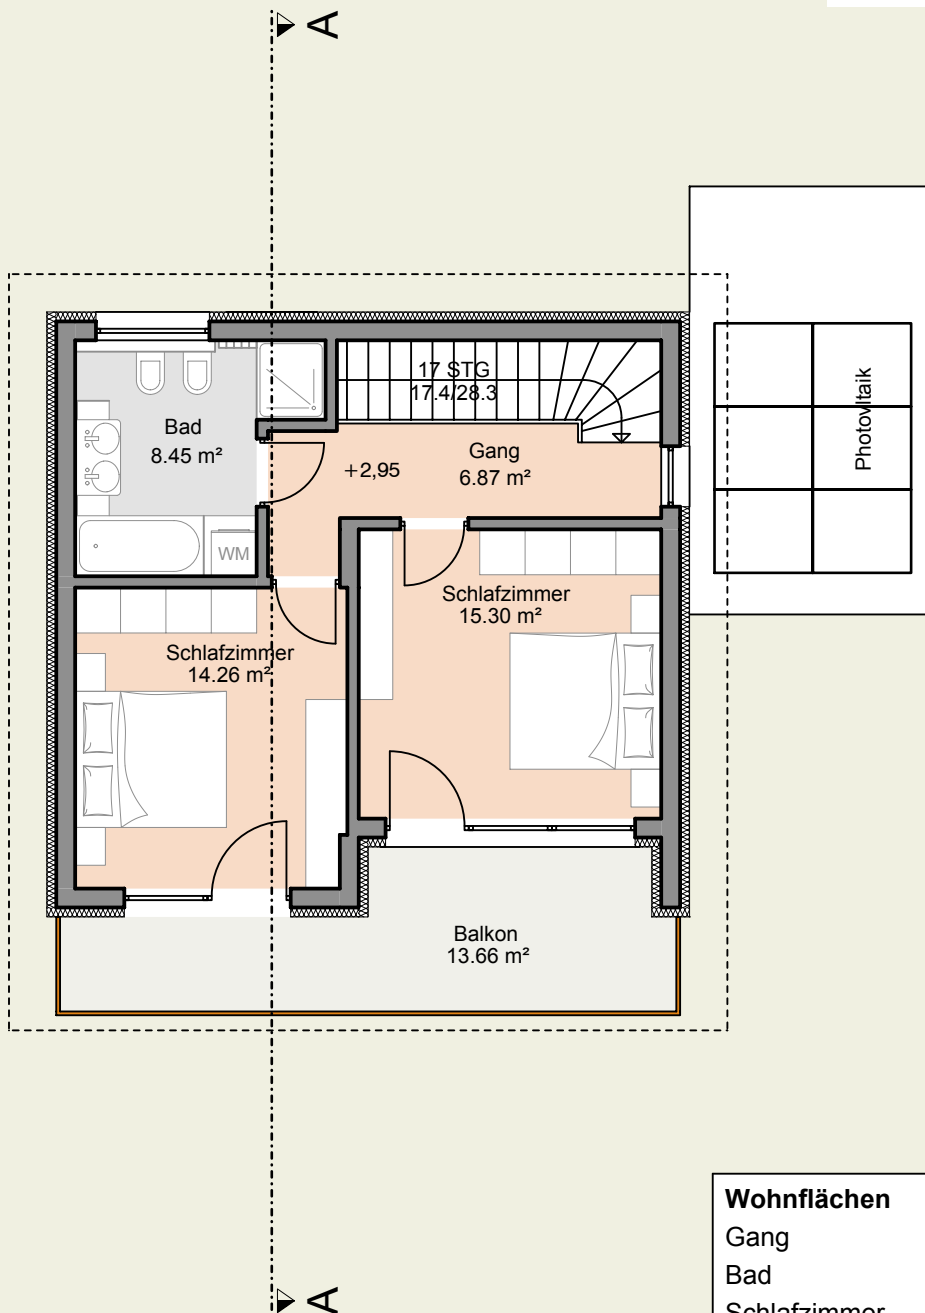

Typ

Haus 4 Personen

Obergeschoss

Wohnflächen	
Gang	4,45 m ²
Bad	2,10 m ²
Schlafzimmer	3,15 m ²
Schlafzimmer	35,48 m ²
Nettowohnfläche	44,88 m²
Nettowohnfläche EG. + OG.	90,06 m²
Nebenflächen	
Terrasse	13,66 m ²